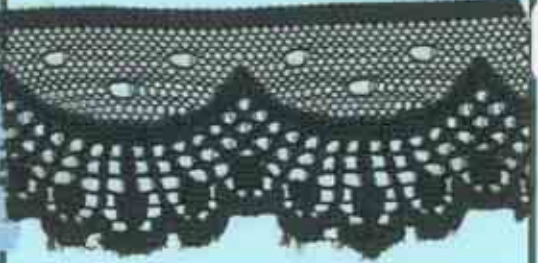

5

12

10

9

21

4

HILO 100€ POLIESTER RECUBIERTO TFO ALTA CALIDAD  
CONO 5000 MTS

REF. 54200

525 BLANCO	447 NARANJA	113 FUCSIA	230 TURQUESA
329 BEIGE	127 ROJO	467 PISTACHO	252 AZUL
430 AMARILLO	102 ROSA BEBE	470 VERDE AND.	194 MORADO
374 CAMEL	104 ROSA	475 VERDE CAZERIA	158 CARDENAL
403 MARRON	108 ROSA OSCURO	210 CELESTE	527 NEGRO